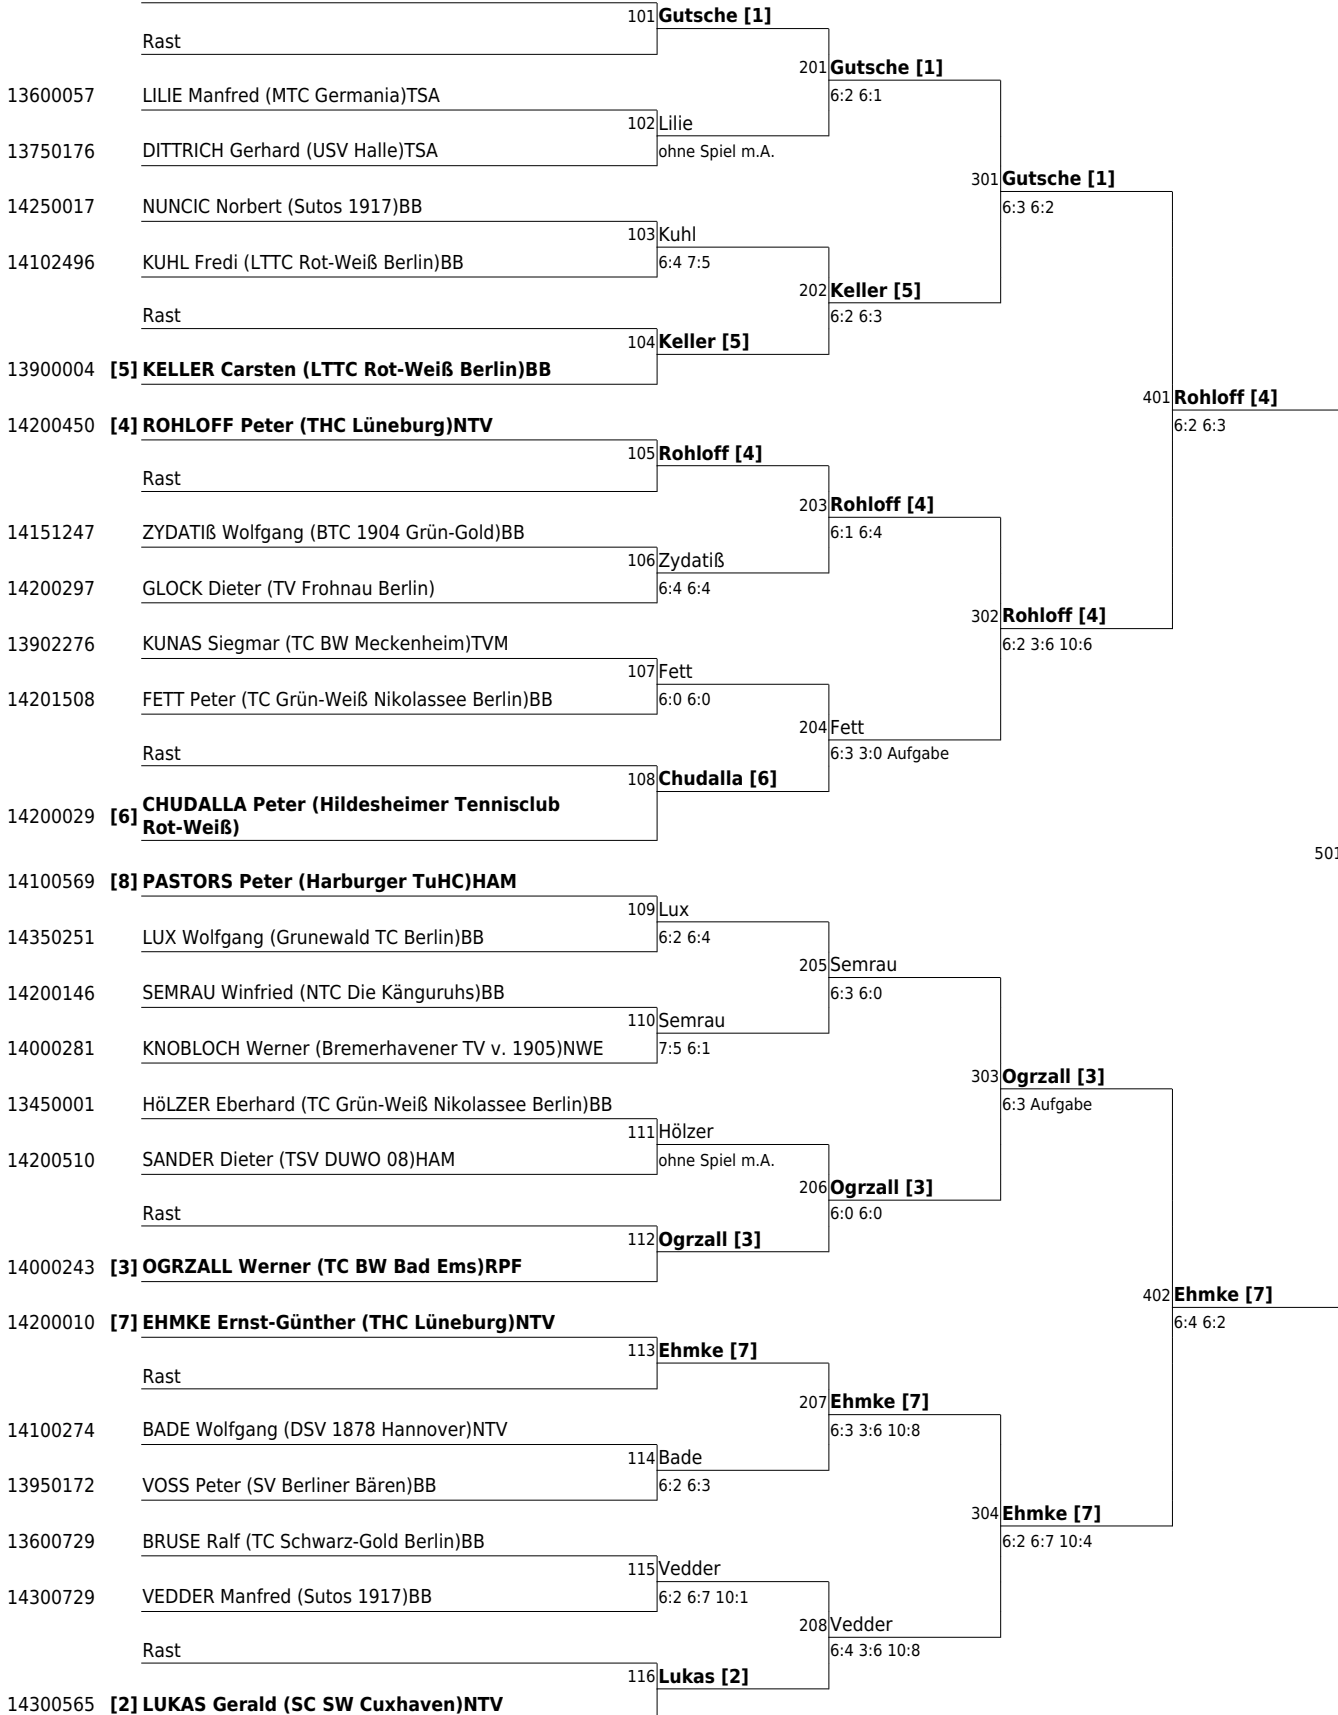

## Hauptfeld Herren 70

www.tvpro-online.de

14100021 **[1] GUTSCHE Bernd (TC Johannesberg)TVN**

Setzliste **1 Gutsche B.**

- 2 Lukas G.**
- 3 Ogrzall W.**
- 4 Rohloff P.**
- 5 Keller C.**
- 6 Chudalla P.**
- 7 Ehmke E.**
- 8 Pastors P.**