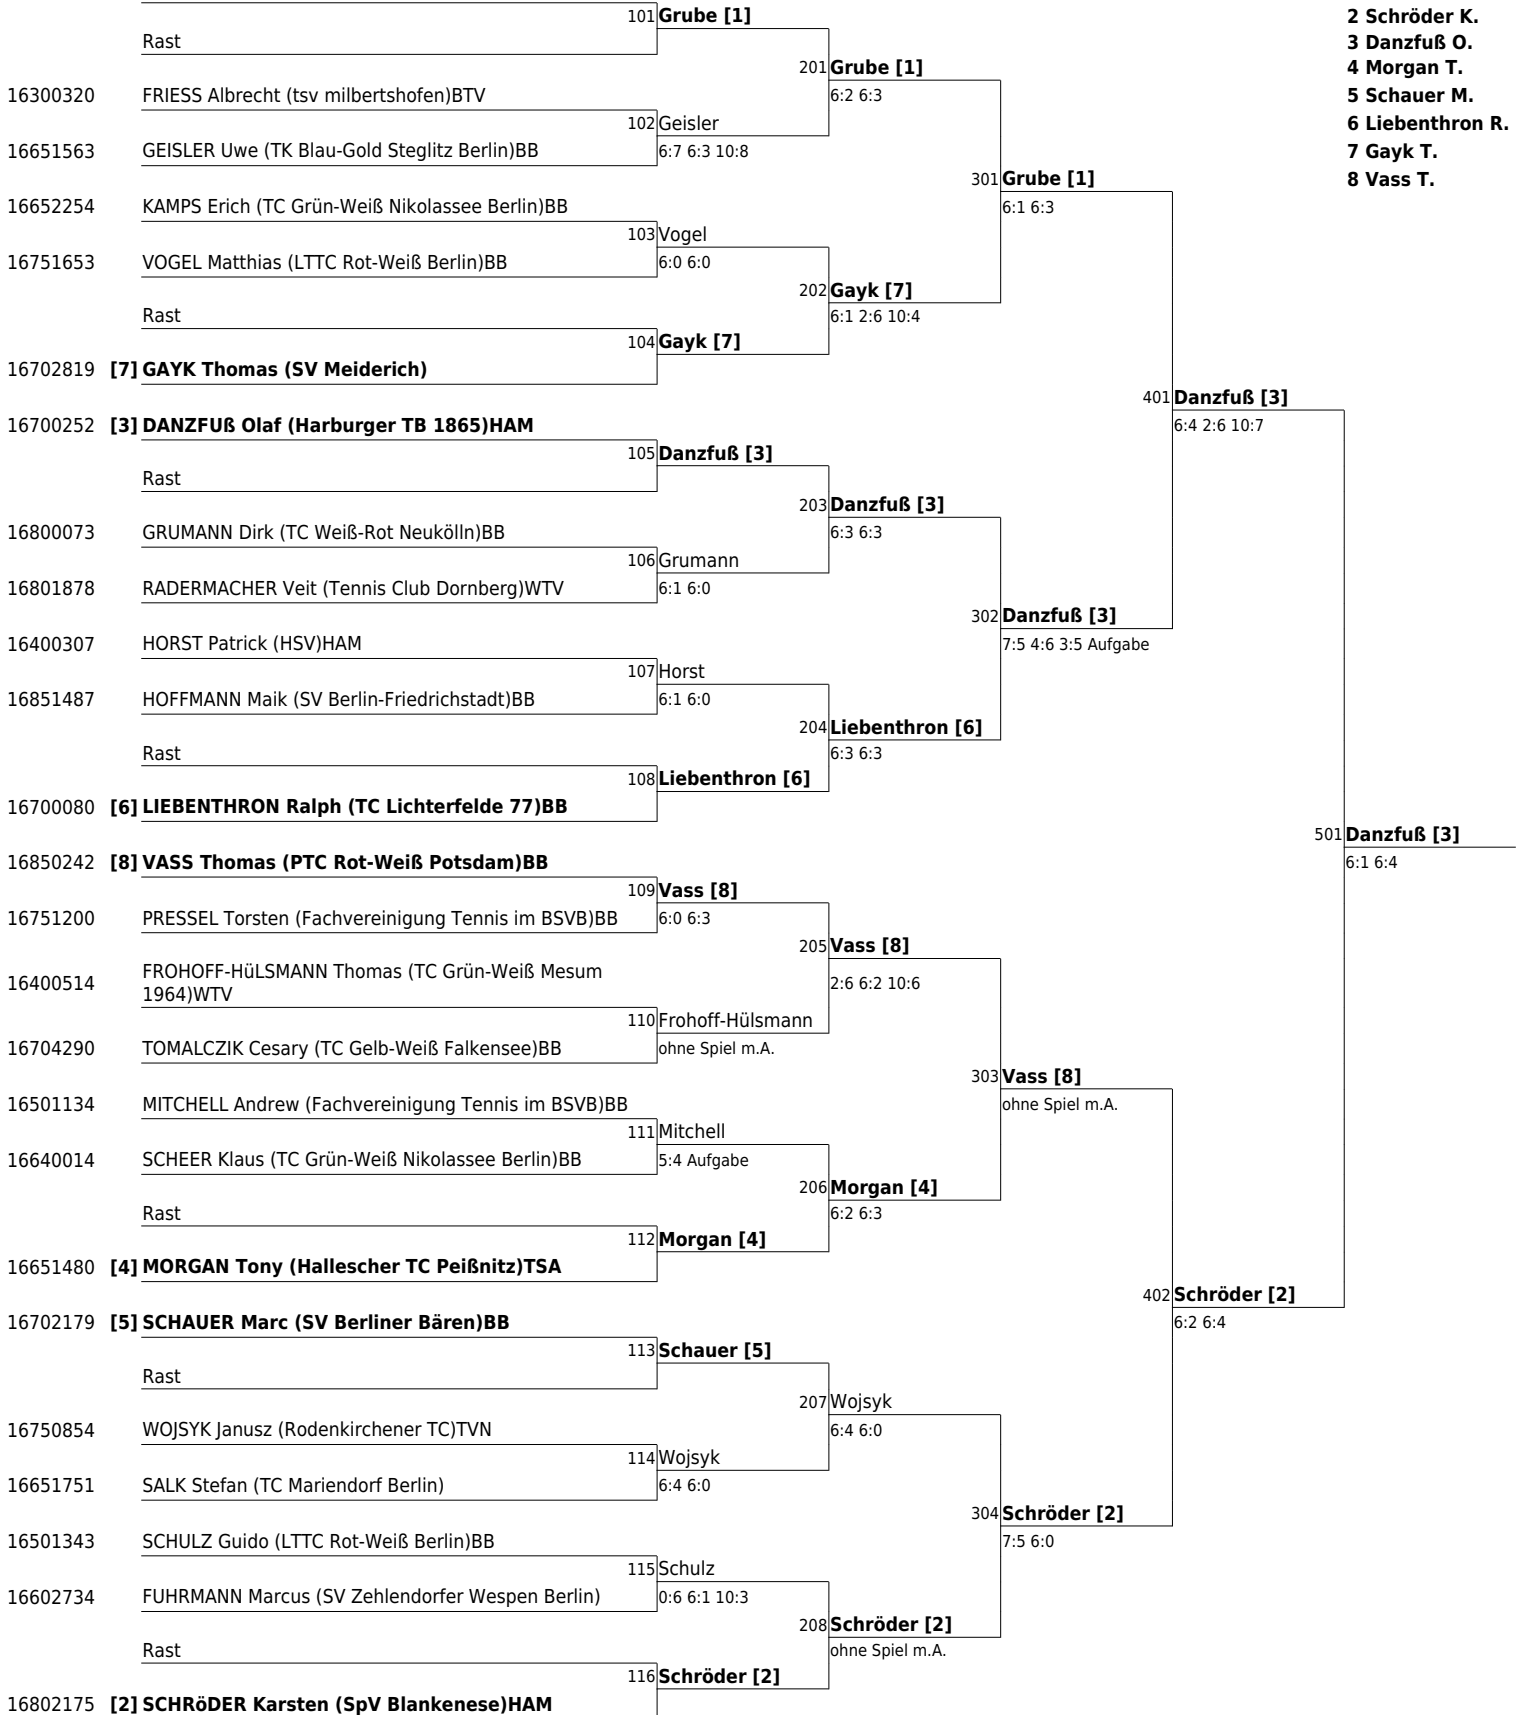

## Hauptfeld Herren 45

www.tvpro-online.de

16701413 **[1] GRUBE Dean (LTC Elmshorn)SLH**

Setzliste **1 Grube D.**

- 2 Schröder K.**
- 3 Danzfuß O.**
- 4 Morgan T.**
- 5 Schauer M.**
- 6 Liebenthron R.**
- 7 Gayk T.**
- 8 Vass T.**