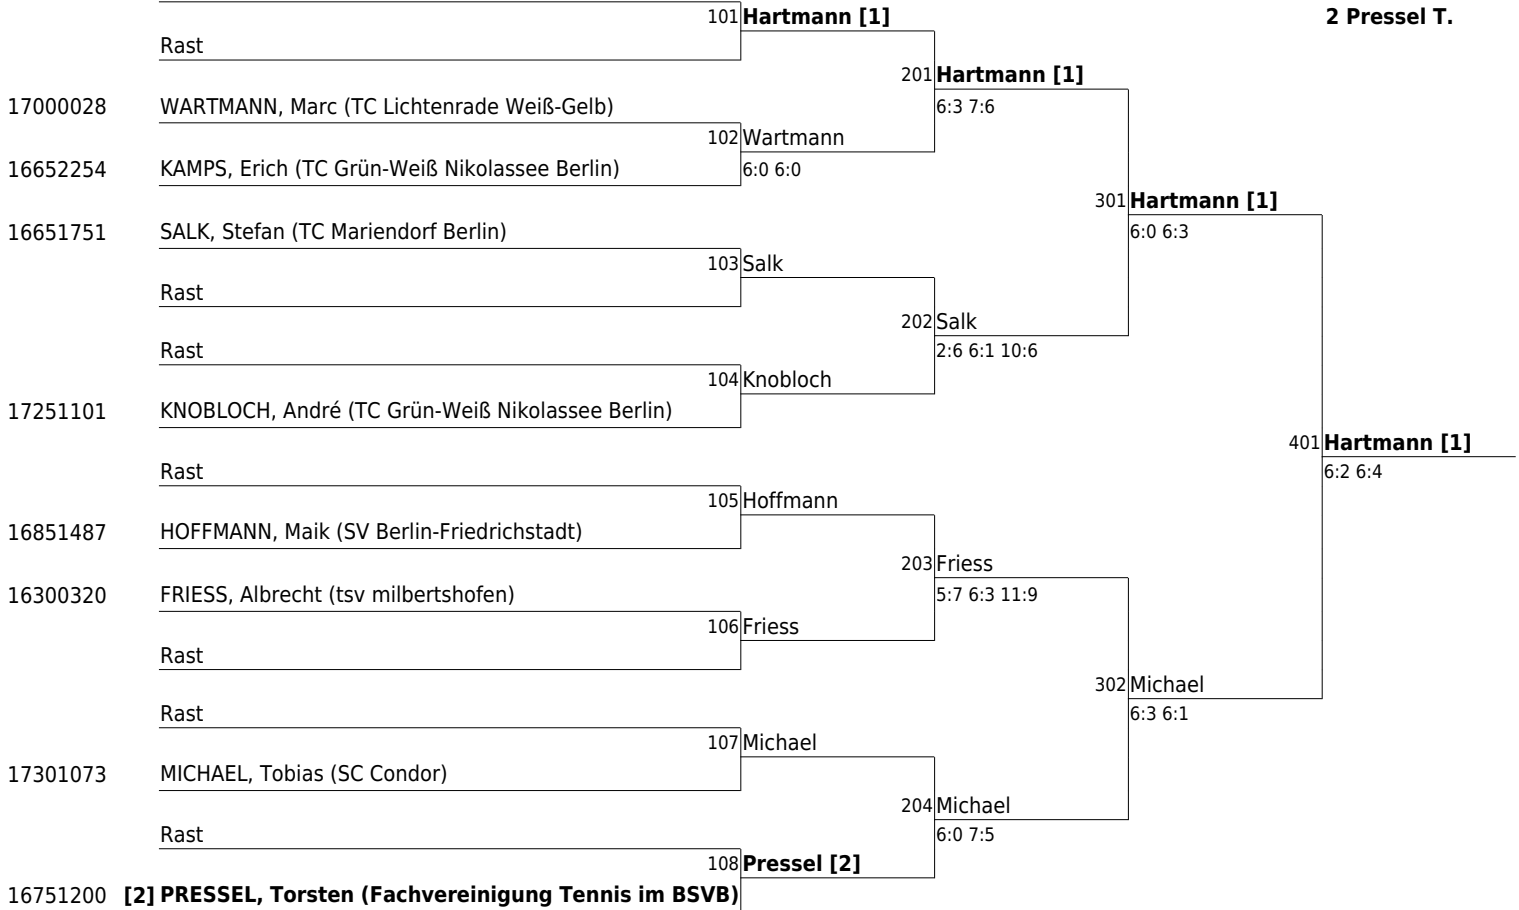

11. Grün-Weiß Nikolassee-Seniorenturnier (T2) in Berlin (Im Rahmen der Dunlop-Senior-Tour)

T.C Grün-Weiß Nikolassee 1925 e.V. Berlin 15.05.2013 - 20.05.2013

Hauptfeld B-Runde Herren 40/45

www.tvpro-online.de

17001659 [1] **HARTMANN, Dr. Henning (SV Berliner Bären)**

Setzliste **1 Hartmann D.**
2 Pressel T.