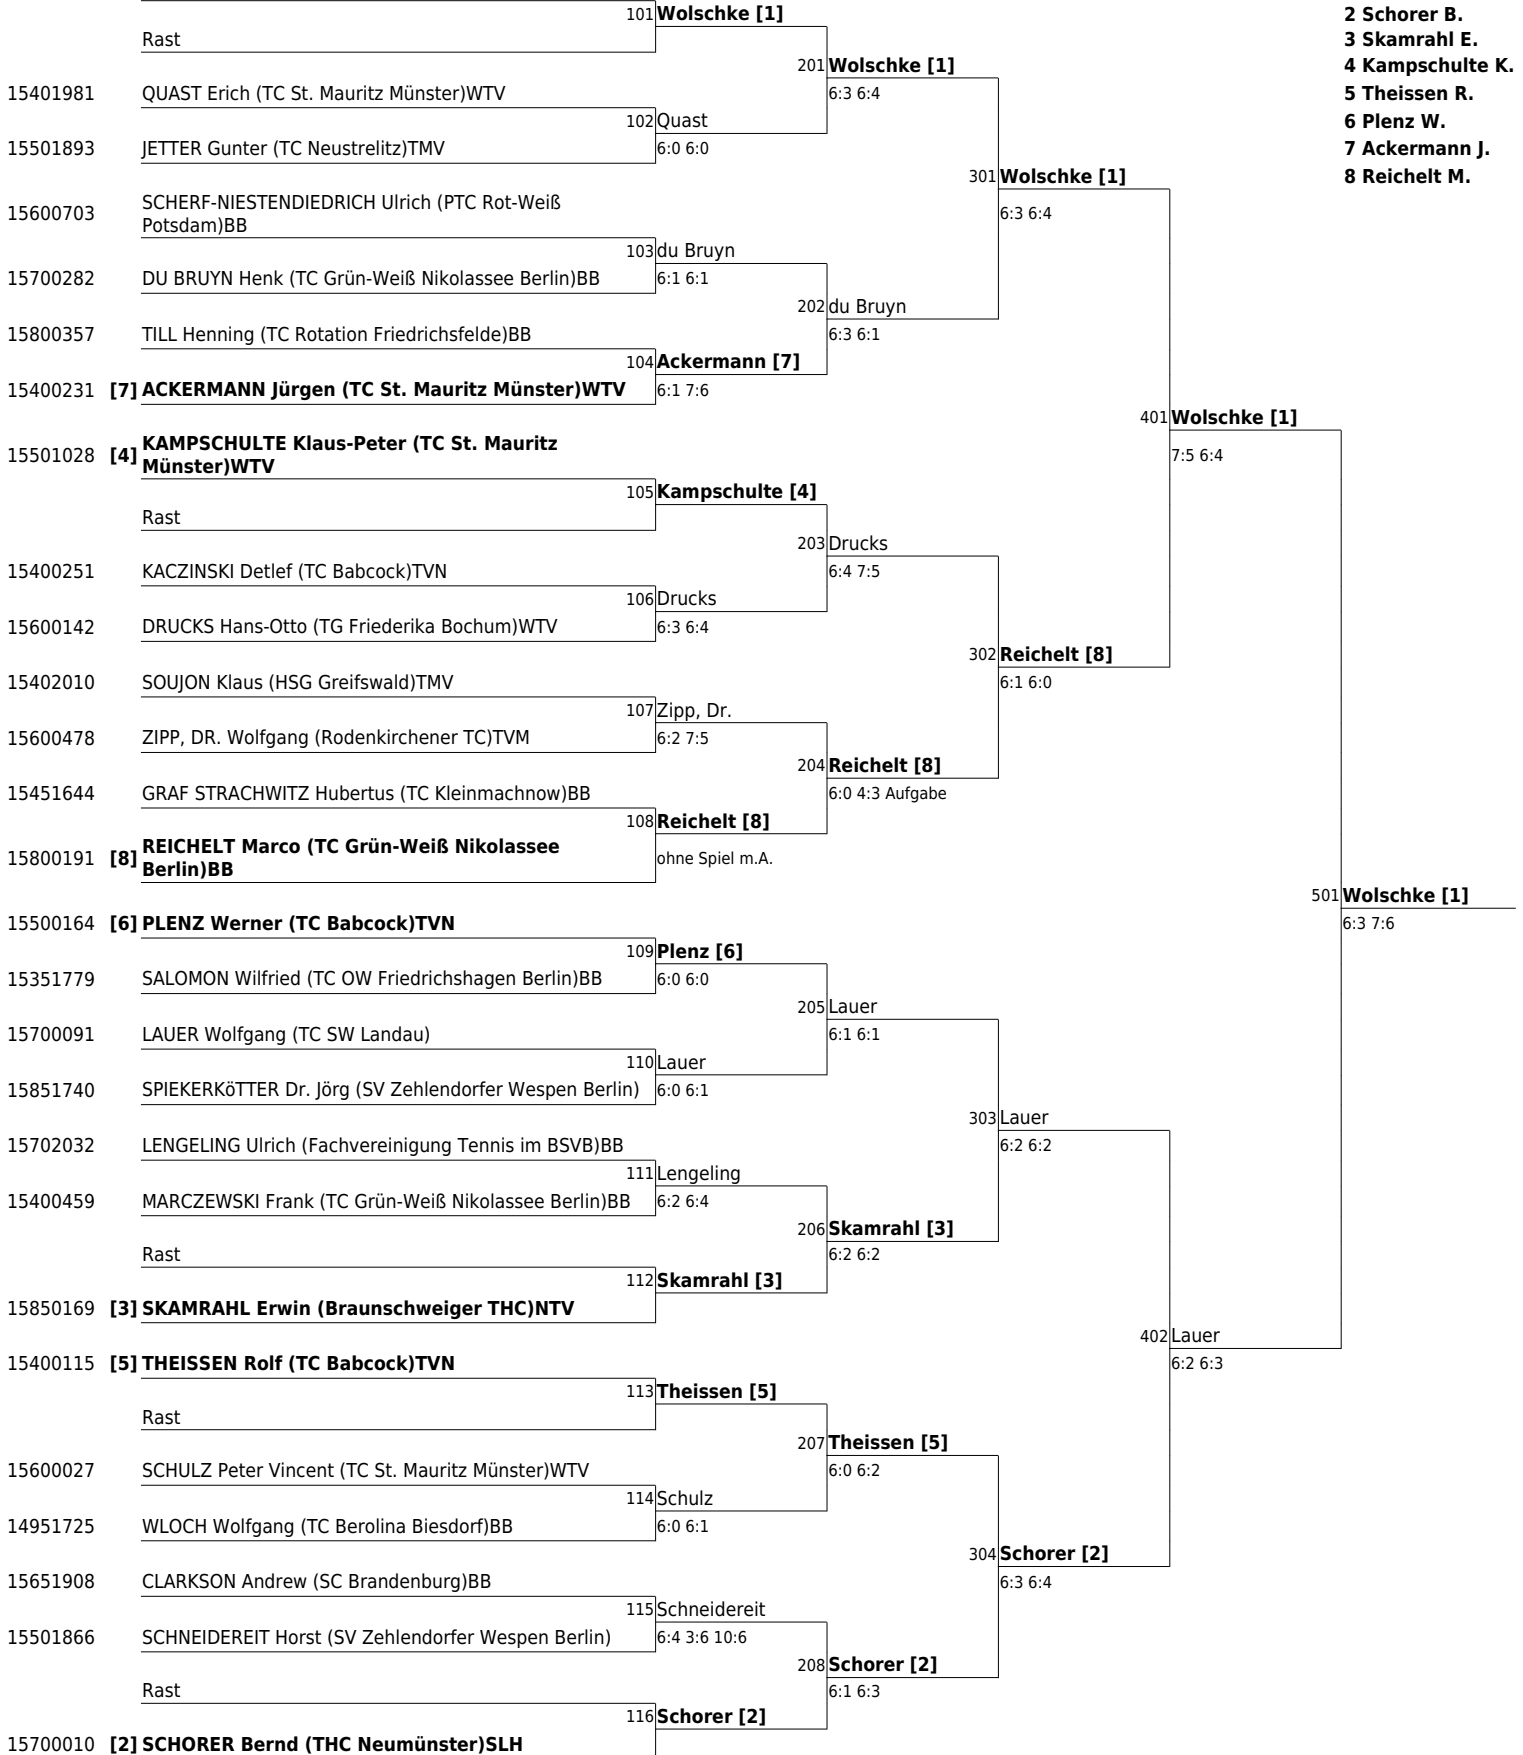

## Hauptfeld Herren 55

www.tvpro-online.de

15700296 **[1] WOLSCHKE Bernd (TC RW Hangelar)TVM**

Setzliste **1 Wolschke B.**  
**2 Schorer B.**  
**3 Skamrahl E.**  
**4 Kampschulte K.**  
**5 Theissen R.**  
**6 Plenz W.**  
**7 Ackermann J.**  
**8 Reichelt M.**