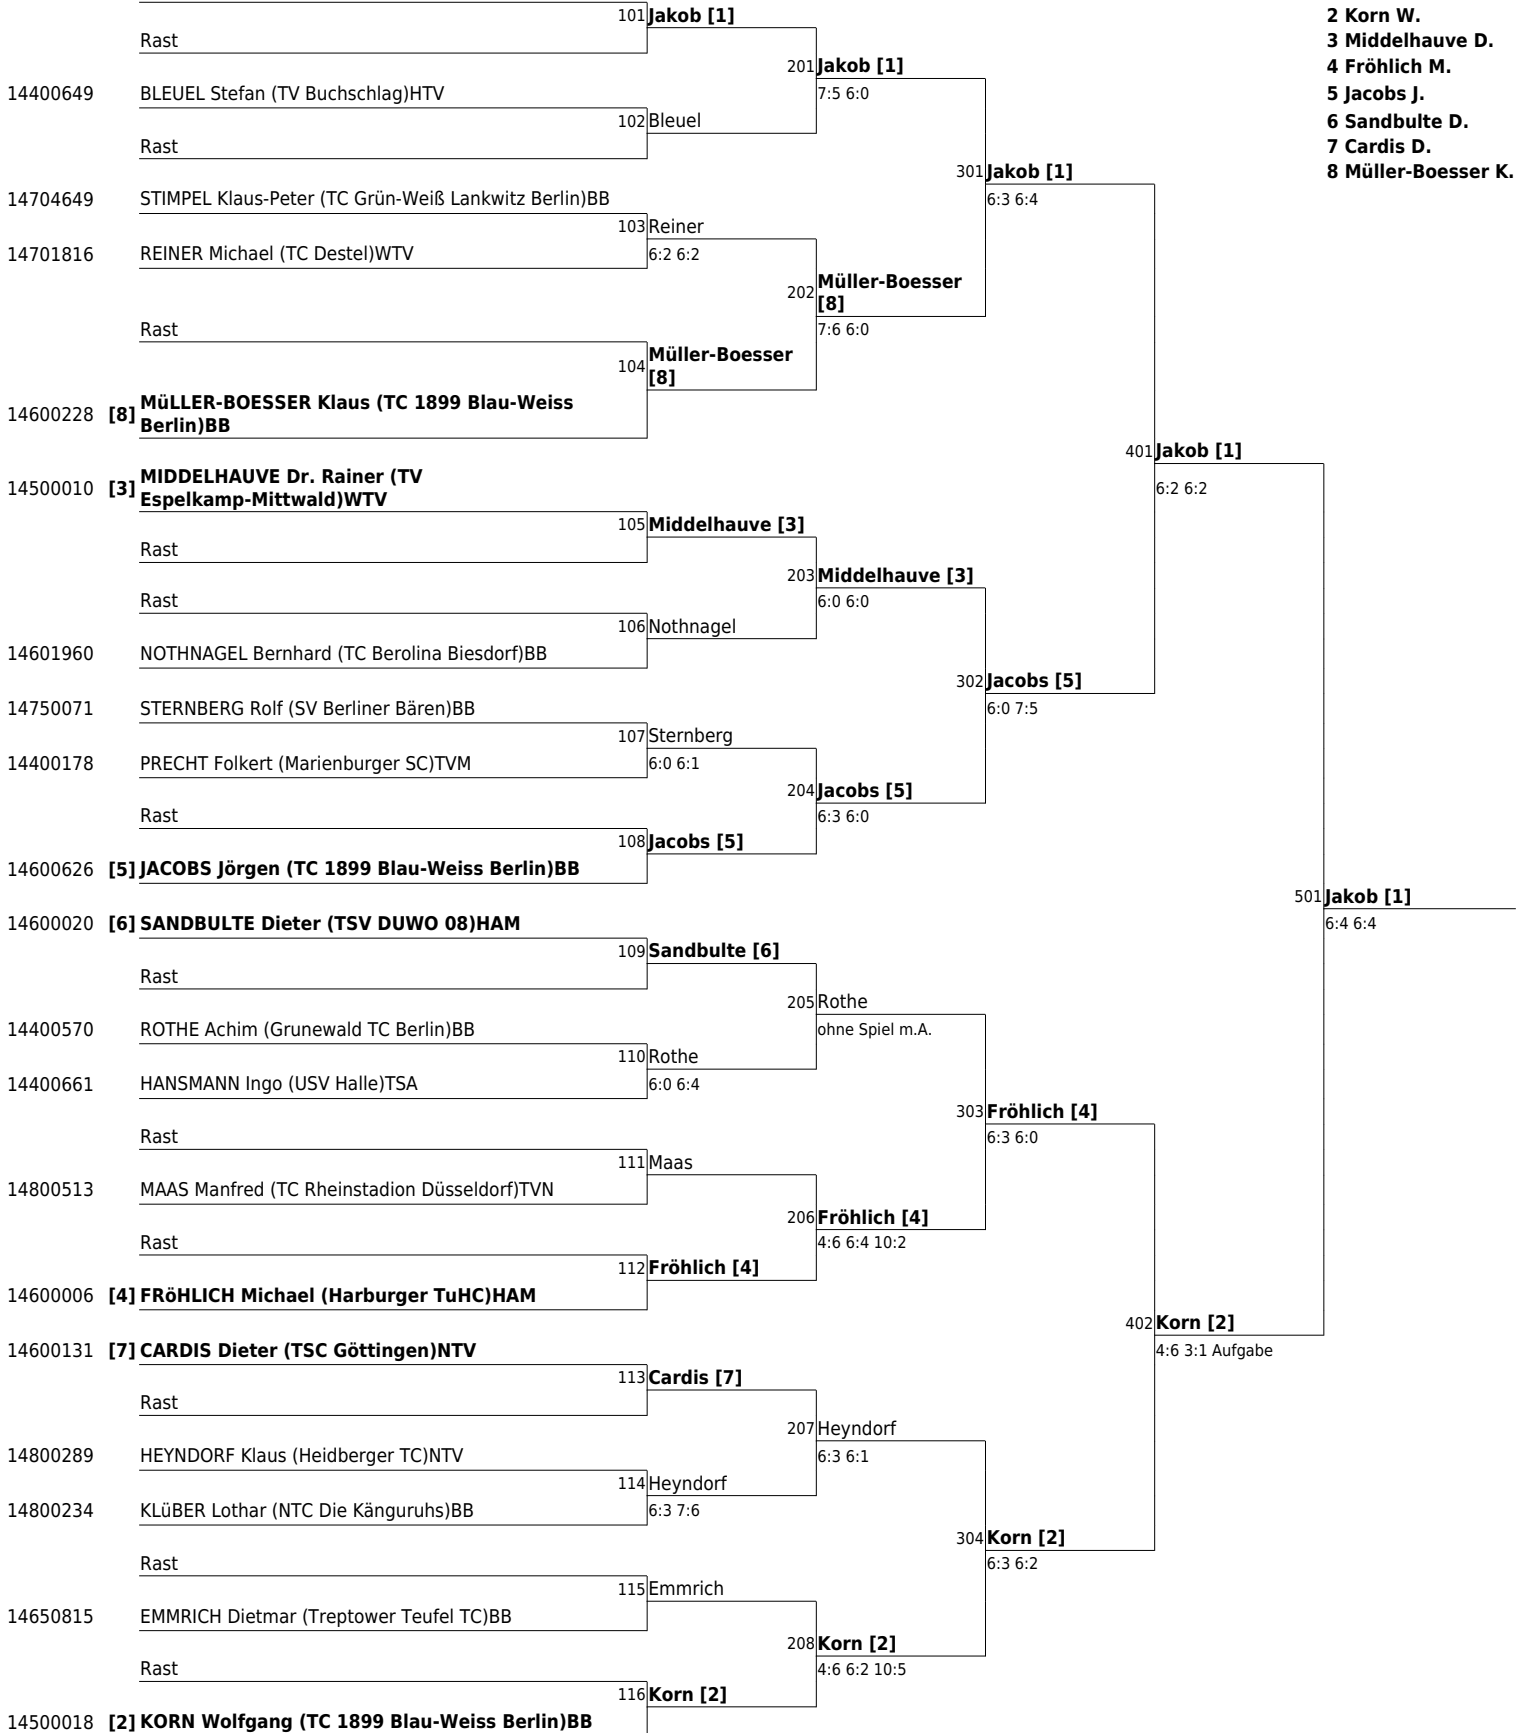

## Hauptfeld Herren 65

www.tvpro-online.de

14800160 [1] **JAKOB Karl-Heinz (TC Wolfsberg Pforzheim)BAD**

Setzliste **1 Jakob K.**  
**2 Korn W.**  
**3 Middelhaue D.**  
**4 Fröhlich M.**  
**5 Jacobs J.**  
**6 Sandbulte D.**  
**7 Cardis D.**  
**8 Müller-Boesser K.**