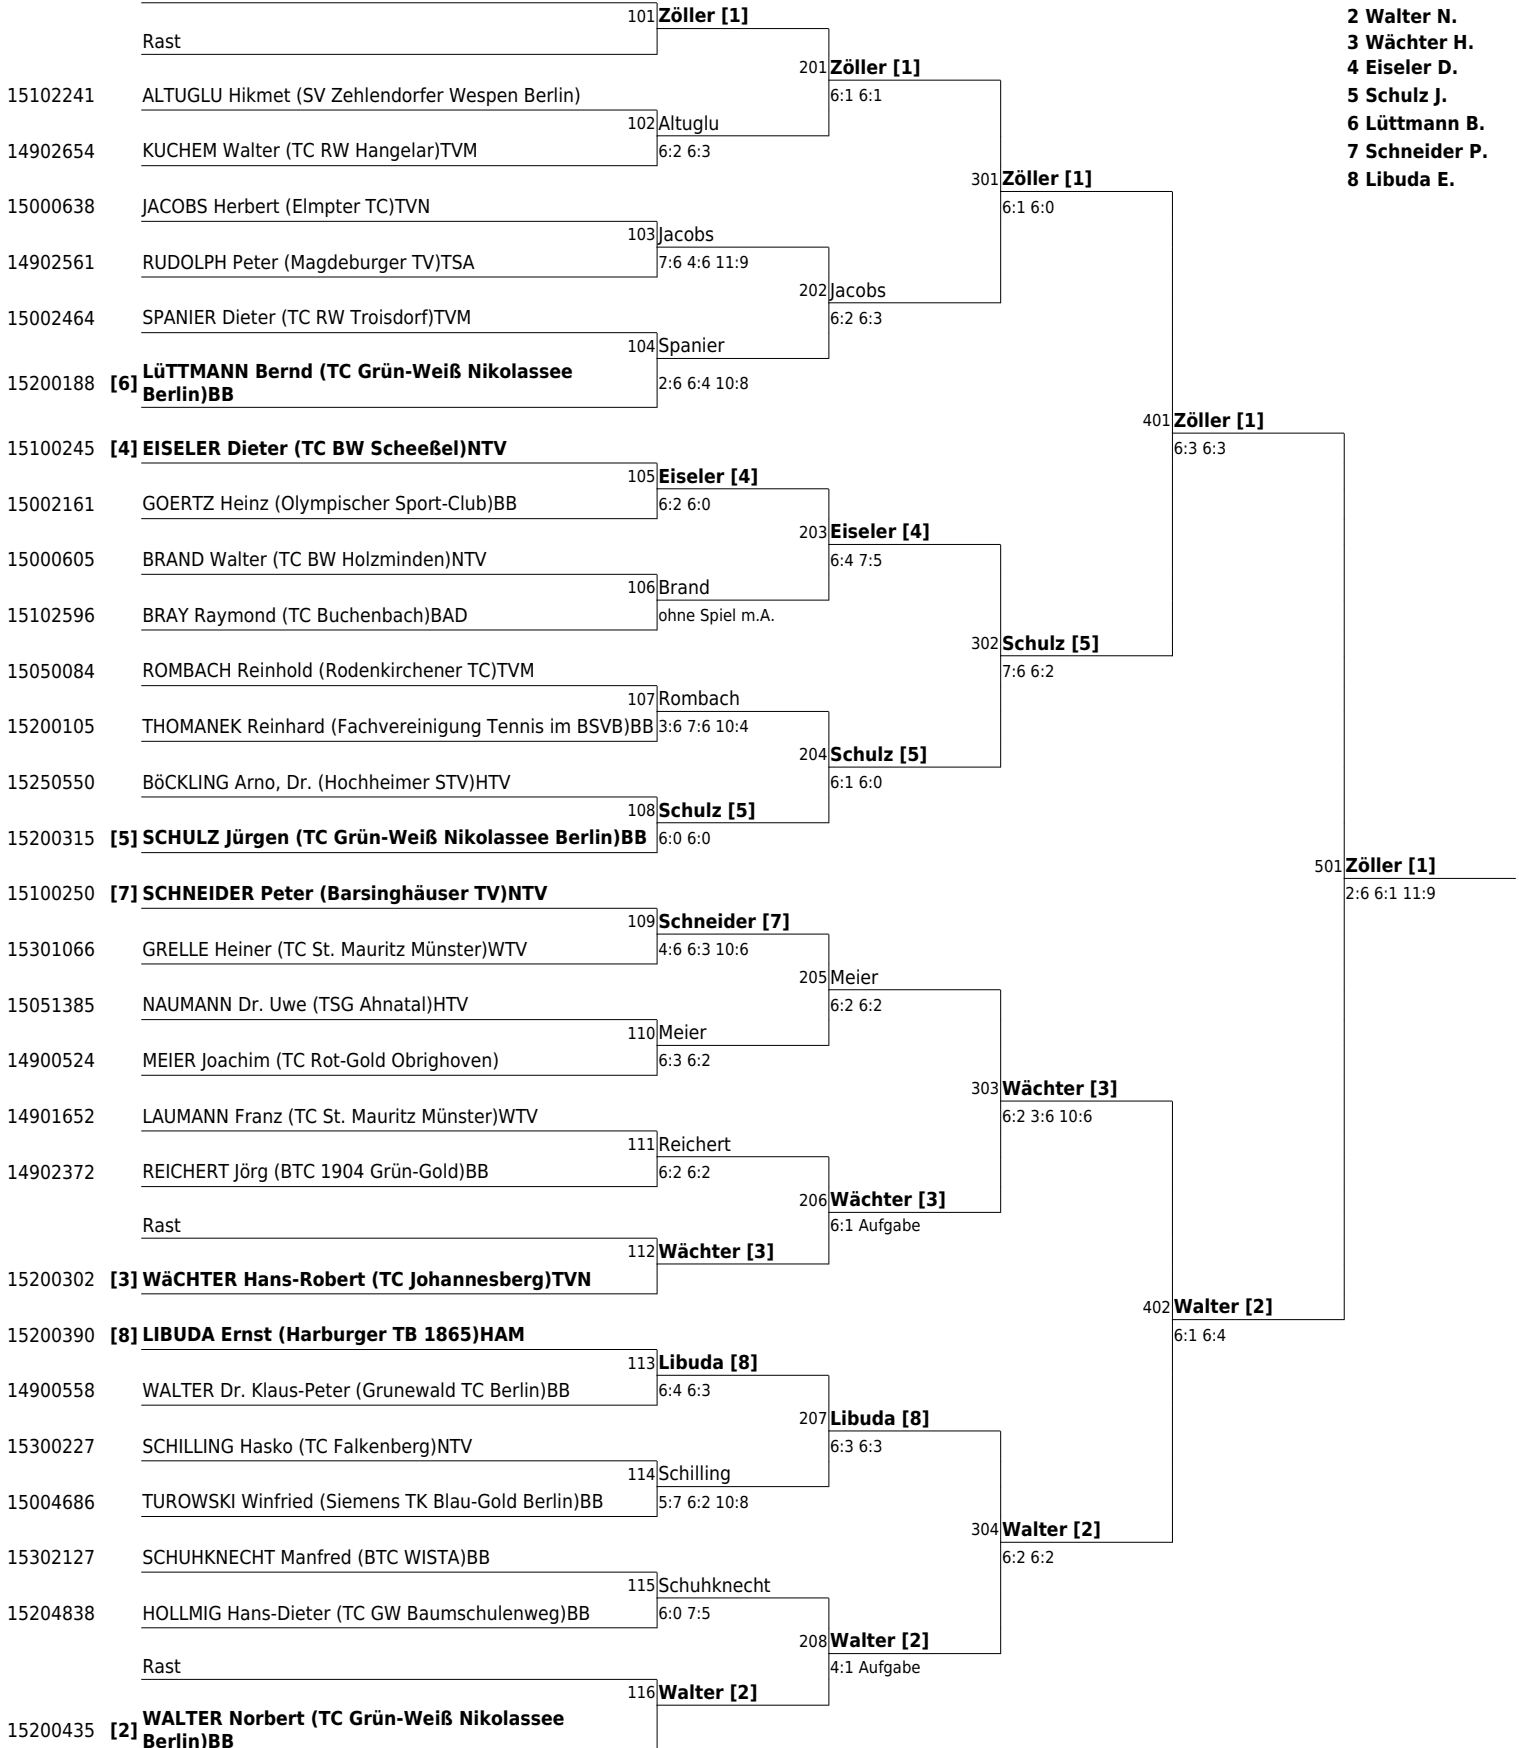

## Hauptfeld Herren 60

www.tvpro-online.de

14900431 **[1] ZÖLLER Jochen (TC Babcock)TVN**

Setzliste **1 Zöller J.**

- 2 Walter N.**
- 3 Wächter H.**
- 4 Eiseler D.**
- 5 Schulz J.**
- 6 Lüttmann B.**
- 7 Schneider P.**
- 8 Libuda E.**