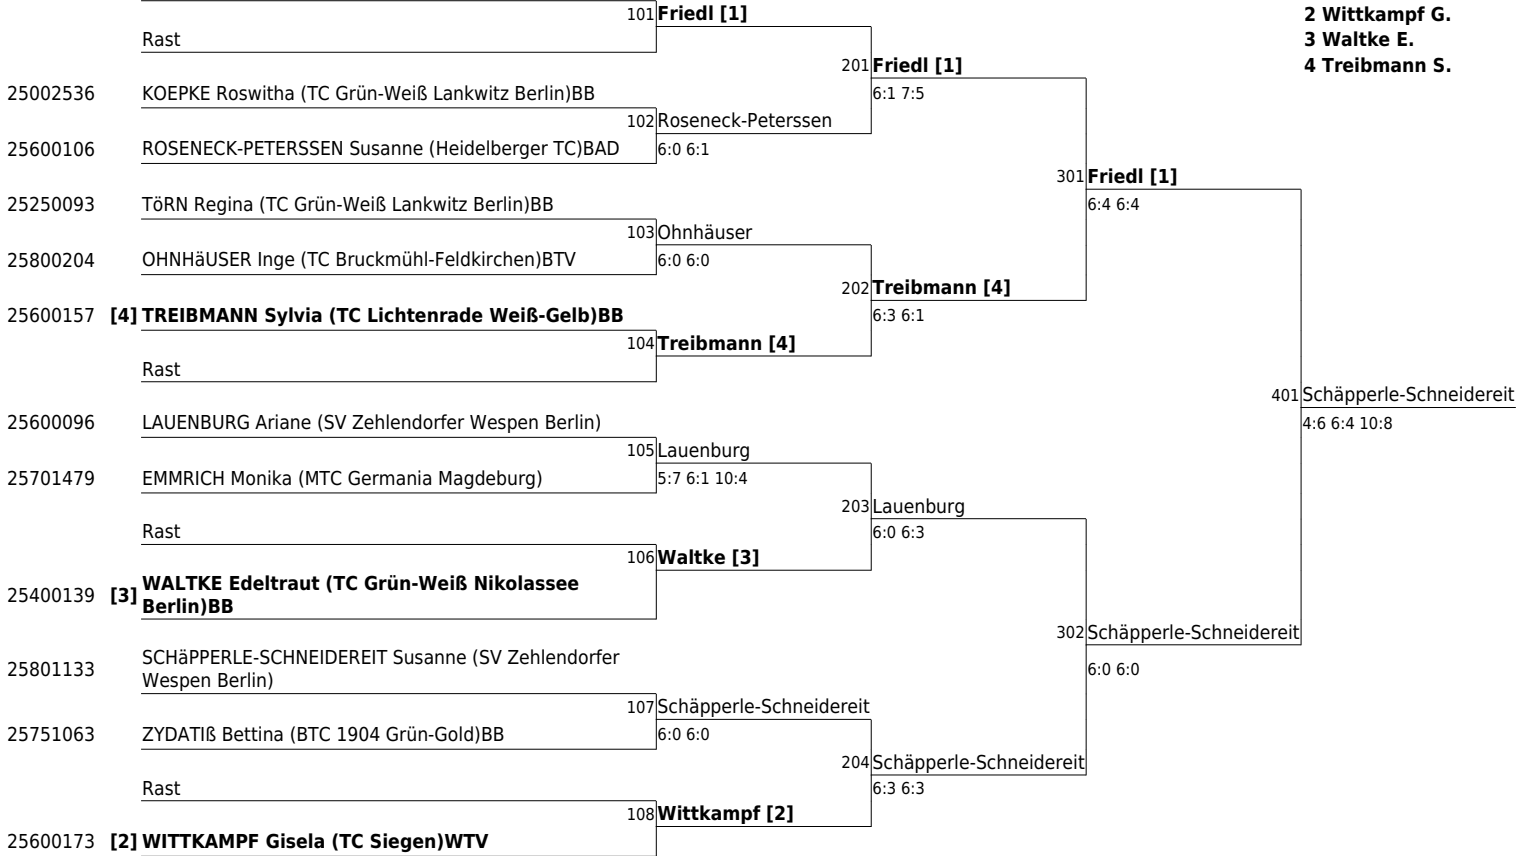

11. Grün-Weiß Nikolassee-Seniorenturnier (T2) in Berlin (Im Rahmen der Dunlop-Senior-Tour)

T.C Grün-Weiß Nikolassee 1925 e.V. Berlin 15.05.2013 - 20.05.2013

Hauptfeld Damen 55

www.tvpro-online.de

25500026 [1] **FRIEDL Brigitta (TC RW Neu-Isenburg)HTV**

Setzliste **1 Friedl B.**
2 Wittkampf G.
3 Waltke E.
4 Treibmann S.