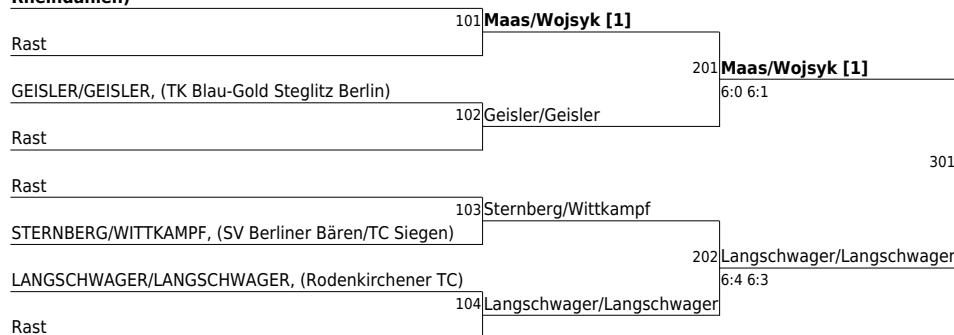

11. Grün-Weiß Nikolassee-Seniorenturnier (T2) in Berlin (Im Rahmen der Dunlop-Senior-Tour)

T.C Grün-Weiß Nikolassee 1925 e.V. Berlin 15.05.2013 - 20.05.2013

Hauptfeld Mixed

www.tvpro-online.de

Setzliste 1 Maas/Wojsyk

- 2 Götsch/Ulrich
- 3 Jacobs/Konieczka
- 4 Eiseler/Eiseler

[1] MAAS/WOJSYK, (TC Rheinstadion Düsseldorf/TC Rheindahlen)