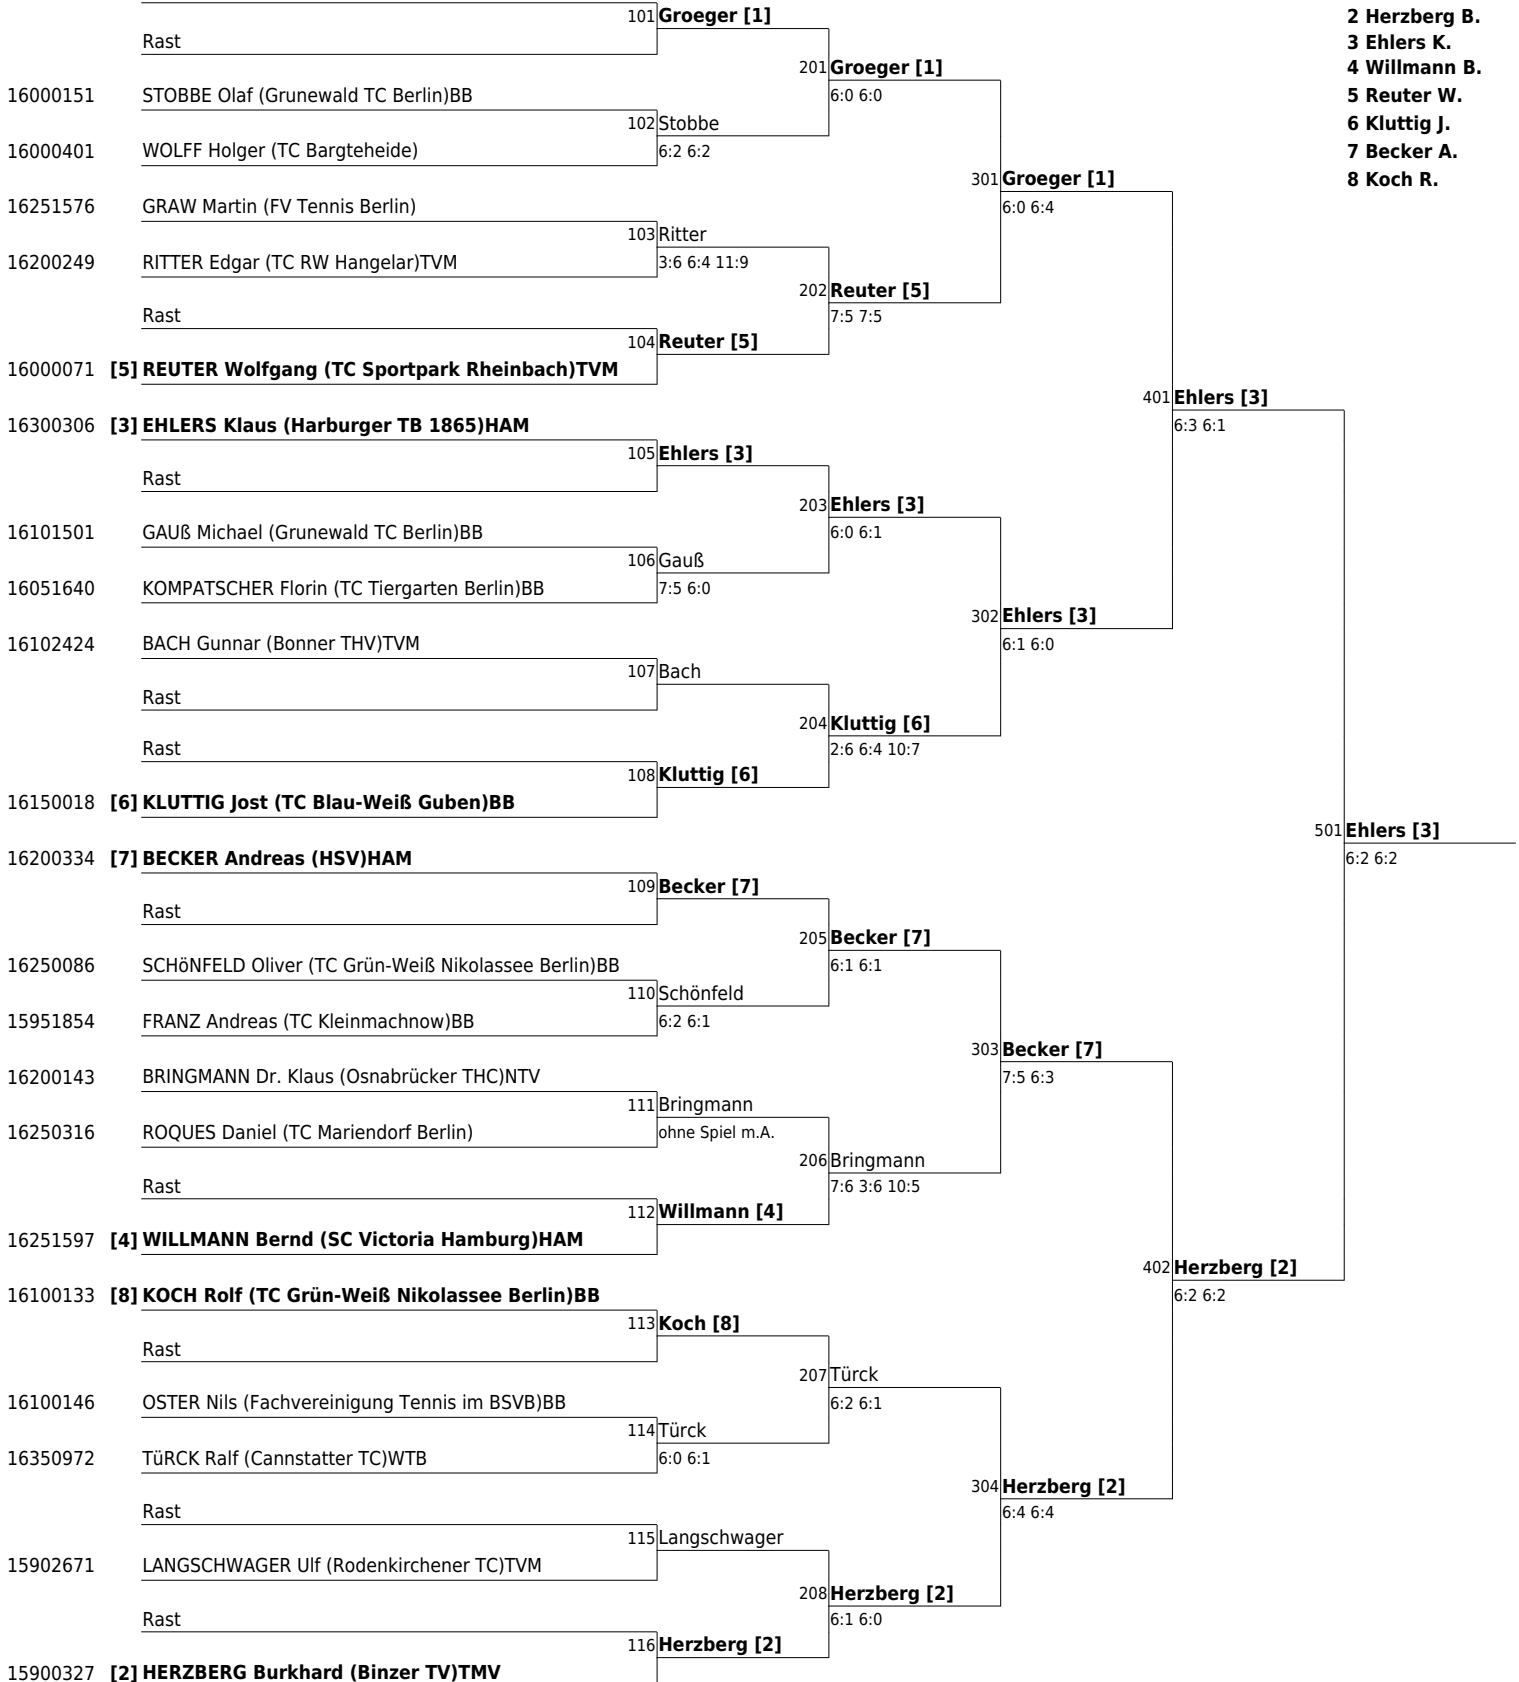

11. Grün-Weiß Nikolassee-Seniorenturnier (T2) in Berlin (Im Rahmen der Dunlop-Senior-Tour)

T.C Grün-Weiß Nikolassee 1925 e.V. Berlin 15.05.2013 - 20.05.2013

Hauptfeld Herren 50

www.tvpro-online.de

15900179 **[1] GROEGER Lutz (TC Lese GW Köln)TVM**

Setzliste **1 Groeger L.**
2 Herzberg B.
3 Ehlers K.
4 Willmann B.
5 Reuter W.
6 Kluttig J.
7 Becker A.
8 Koch R.