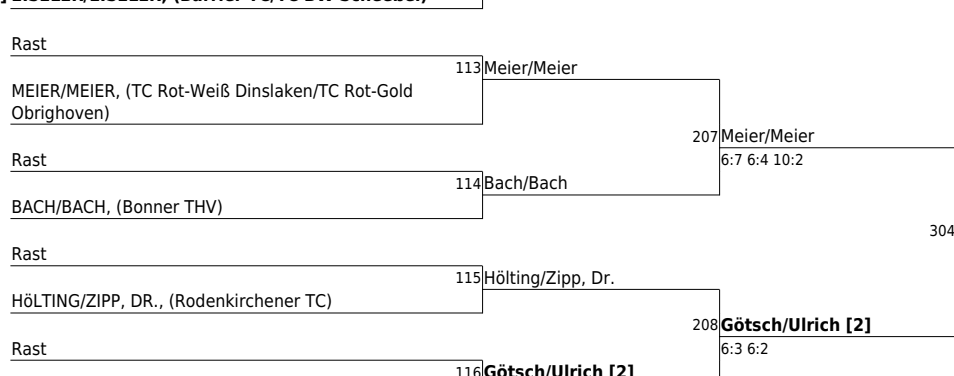

[4] EISELER/EISELER, (Barrier TC/TC BW Scheeßel)

401 Jacobs/Konieczka [3] (6:4 6:3)

501 Jacobs/Konieczka [3] (6:1 6:3)

402 Eiseler/Eiseler [4] (2:6 7:5 10:7)