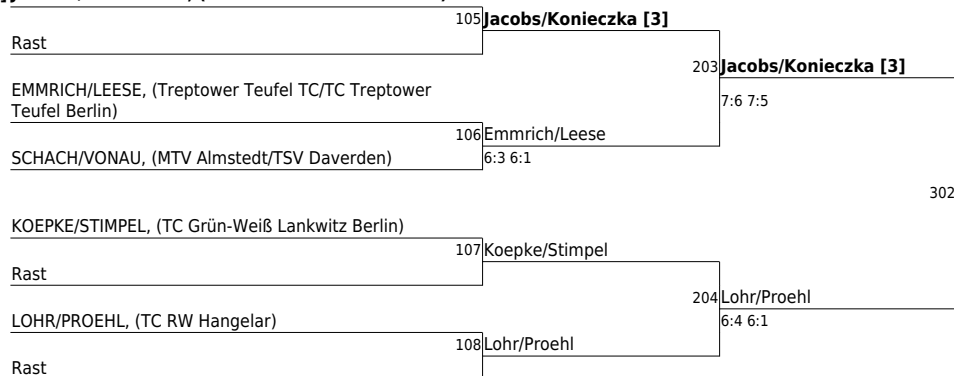

[3] JACOBS/KONIECZKA, (TC 1899 Blau-Weiss Berlin)