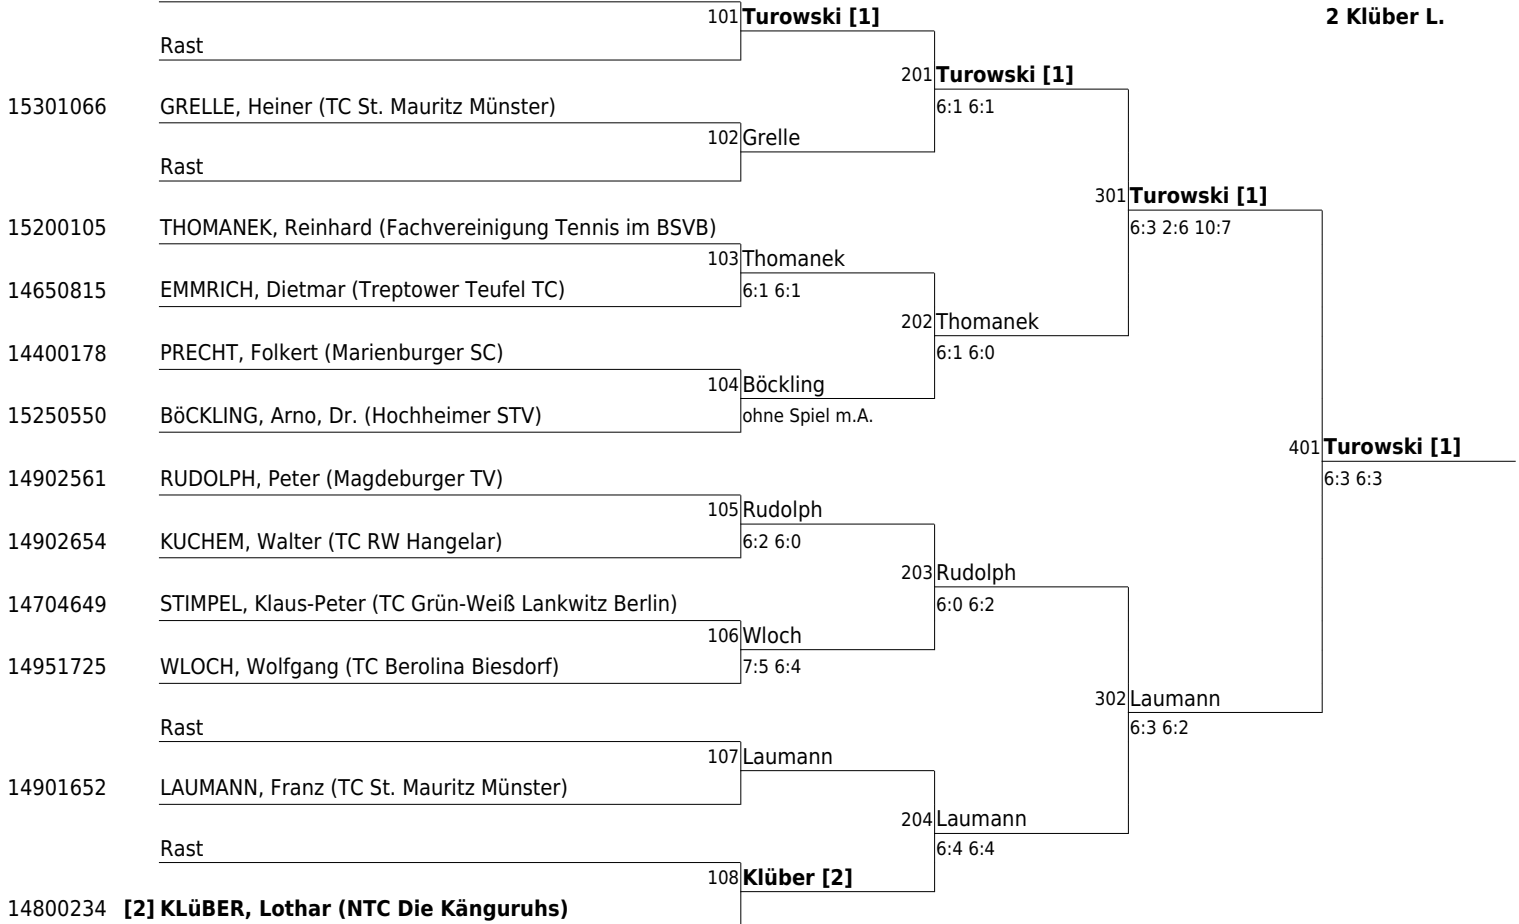

11. Grün-Weiß Nikolassee-Seniorenturnier (T2) in Berlin (Im Rahmen der Dunlop-Senior-Tour)

T.C Grün-Weiß Nikolassee 1925 e.V. Berlin 15.05.2013 - 20.05.2013

Hauptfeld B-Runde Herren 60/65

www.tvpro-online.de

15004686 [1] **TUROWSKI, Winfried (Siemens TK Blau-Gold Berlin)**

Setzliste **1 Turowski W.**
2 Klüber L.