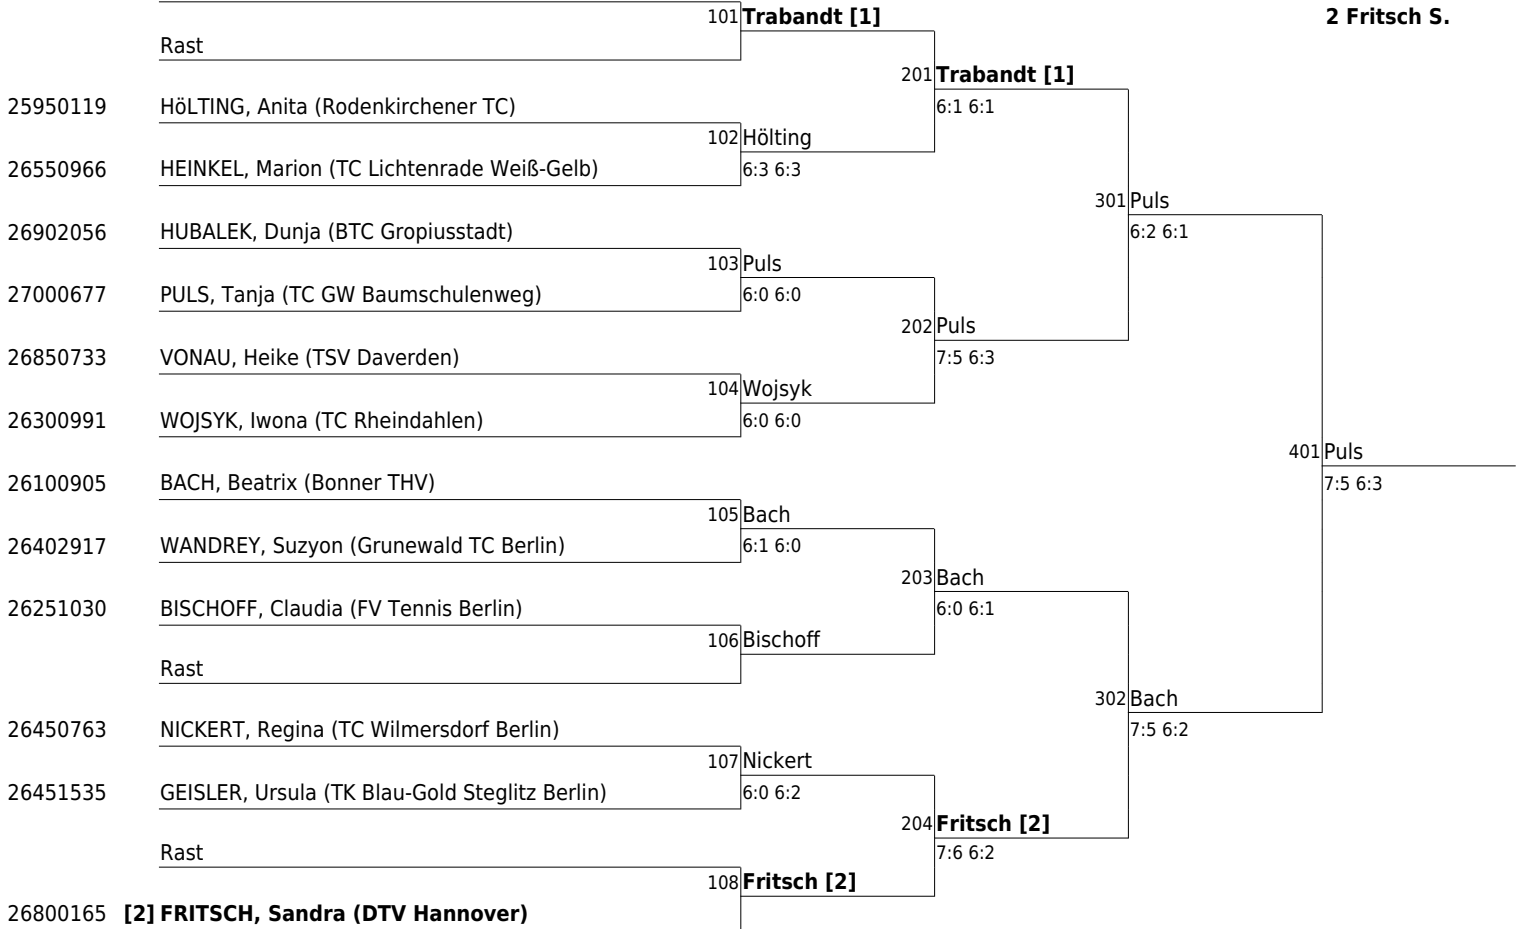

11. Grün-Weiß Nikolassee-Seniorenturnier (T2) in Berlin (Im Rahmen der Dunlop-Senior-Tour)

T.C Grün-Weiß Nikolassee 1925 e.V. Berlin 15.05.2013 - 20.05.2013

Hauptfeld B-Runde Damen 40/45/50

www.tvpro-online.de

Setzliste **1 Trabandt K.**
2 Fritsch S.

27300486 **[1] TRABANDT, Katinka (TC SCC Berlin)**